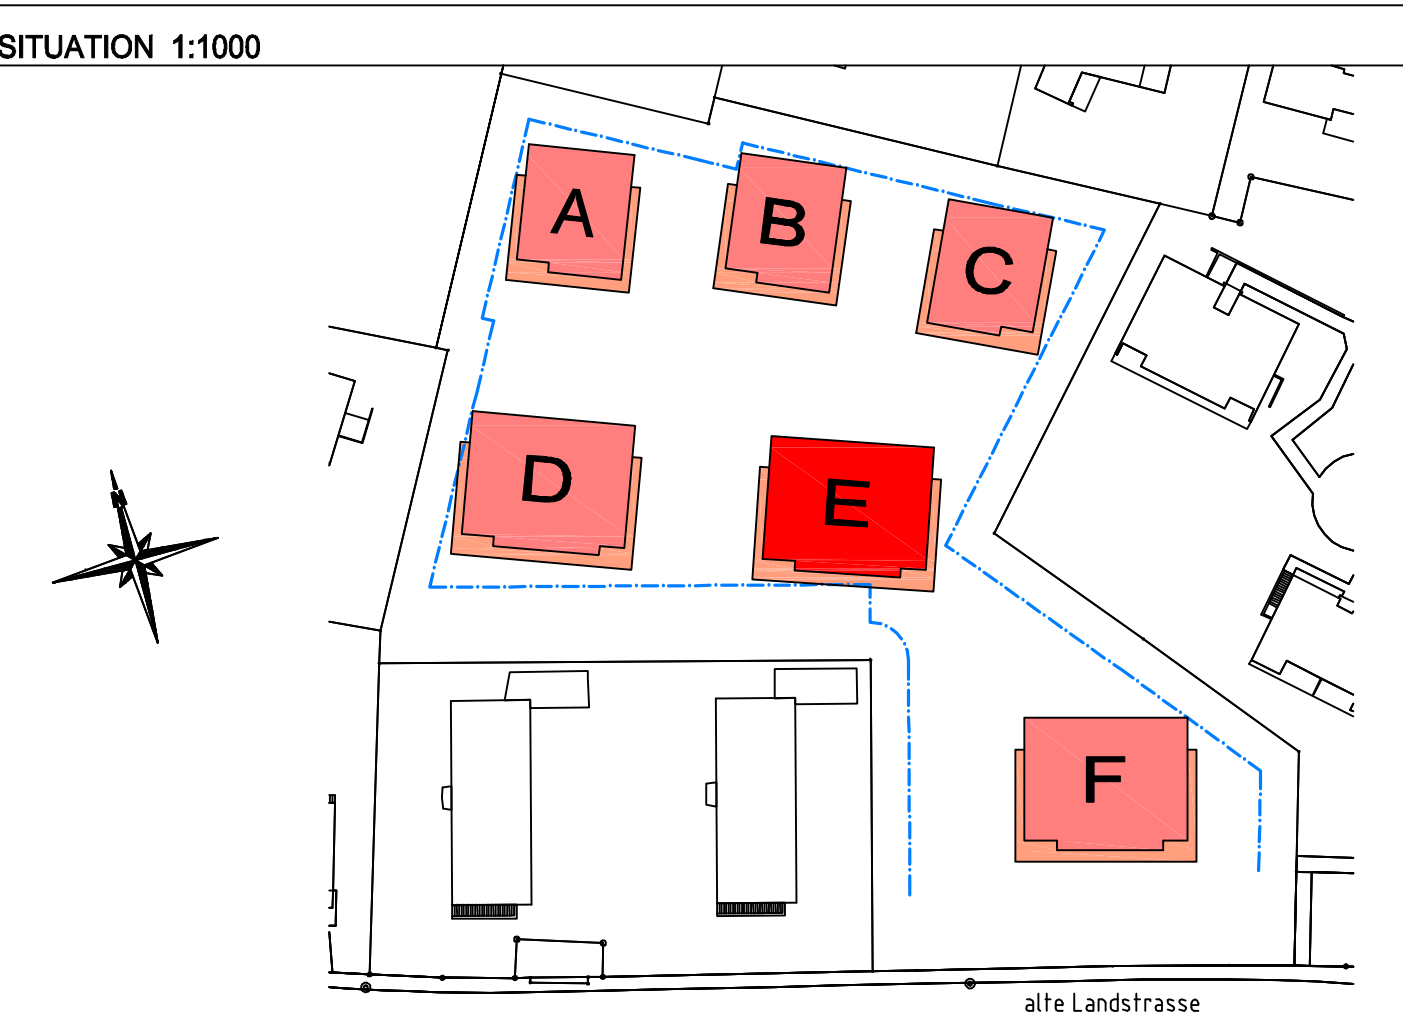

WOHNÜBERBAUUNG "BELLIGIO" ALTE LANDSTRASSE, 8708 MÄNNENDORF
HAUS E

± 0.00 = 428.65 Meter über Meer = Oberkant fertig Boden Treppenhaus Erdgeschoss

REVISIONEN

Rev.	Datum	Revizor
A	17.11.2008	R. Brandenberger
B	22.01.2009	R. Brandenberger
C	03.03.2009	R. Brandenberger
D	03.03.2009	R. Brandenberger
E		
F		
G		
H		
I		

SCHRAFFUR- UND FARBLEGENDE

Schraffur/Farbe	Bedeutung
[Symbol]	vorfabrizierter Beton
[Symbol]	nachträgliche Vormauerung in Kalksandstein
[Symbol]	nachträgliche Vormauerung in Swissmodul-Blockstein
[Symbol]	Mörtel / Gips
[Symbol]	Natursteine
[Symbol]	Speerschlössen

ERLÄUTERUNGEN ZU PLANABKÜRZUNGEN

Abkürzung	Bedeutung
Ausz	Ausgehörig
Ba	Bodenablauf
Bd	Becken
Dw	Dachwasserablauf
Dk	Drehkippfenster
Gd	Garderobe
Gel	Geländer
Hr	Handschuhkasten elektrisch
K	Kurbel Verbundraffstoren
Kü	Külschrank
Ls	Lichtschalter
M	Motor der elektrisch angetriebenen Kricklampe
Mb	Metallfensterbank
Ok / Br.	Oberkant fertig Brüstung
Ok / Br.	Oberkant rohe Brüstung
Ok / Sch.	Oberkant fertig Schwelle

REVISIONEN ELEKTROINSTALLATIONEN

Rev.	Datum	Revizor	Beschreibung
25.05.09			Diverse Installationen für Brandmelder Lüftungsanlage
28.05.09			Steckdose Parkplatz 13/14 entfernt, Steckdose Parkplatz neu 29 / 30