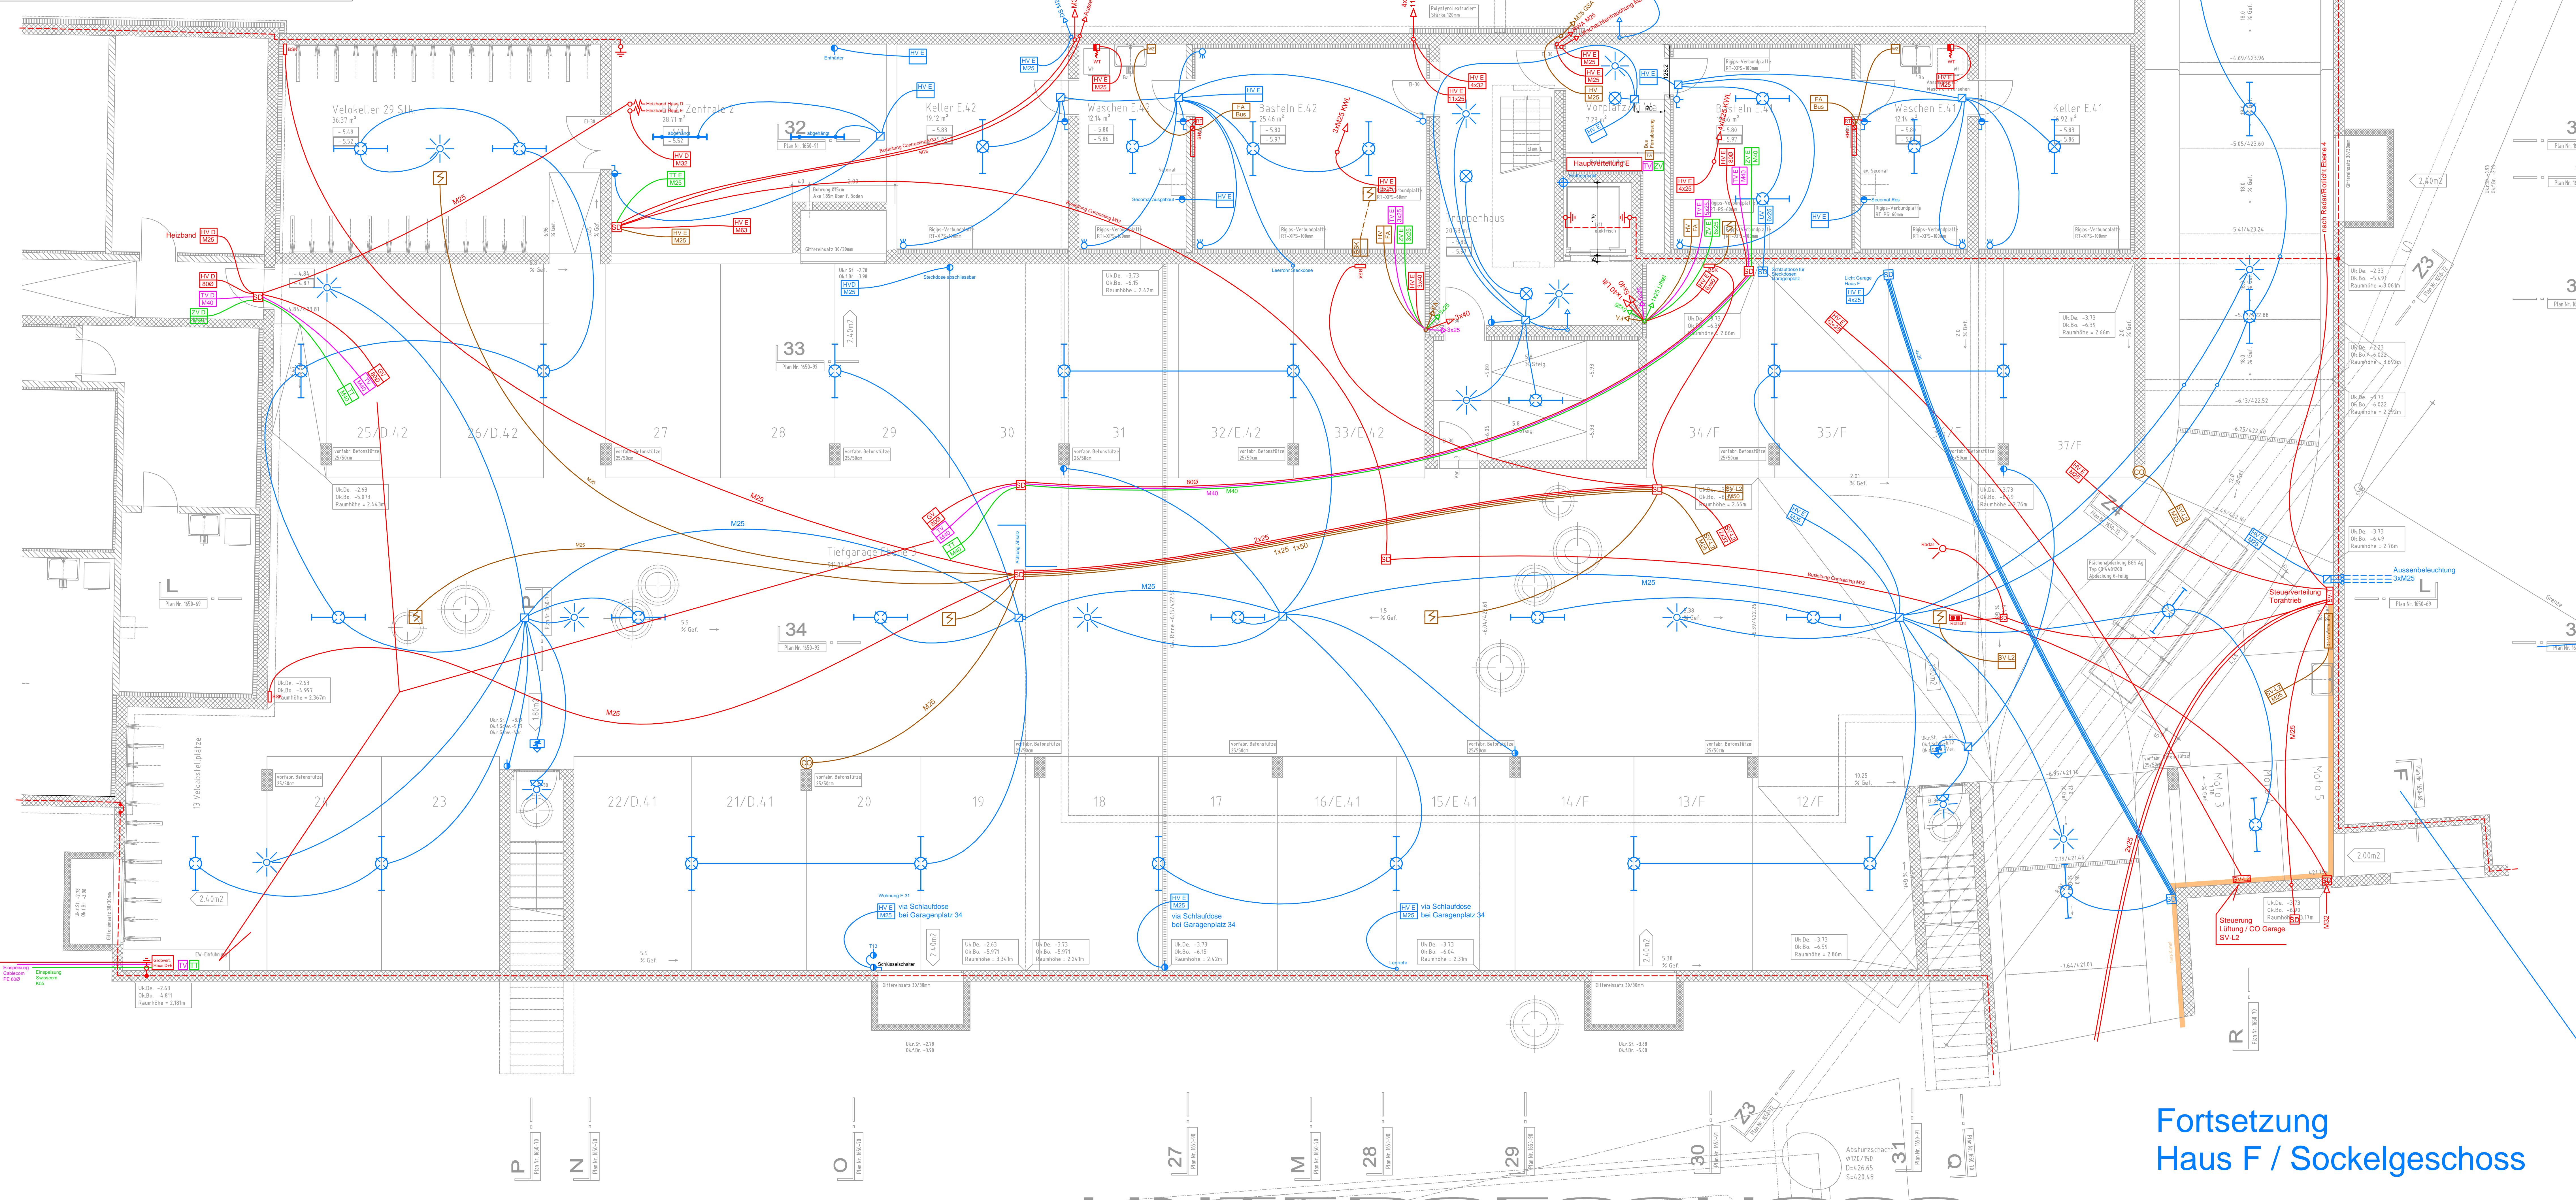

Fortsetzung
Haus F / Sockelgeschoss