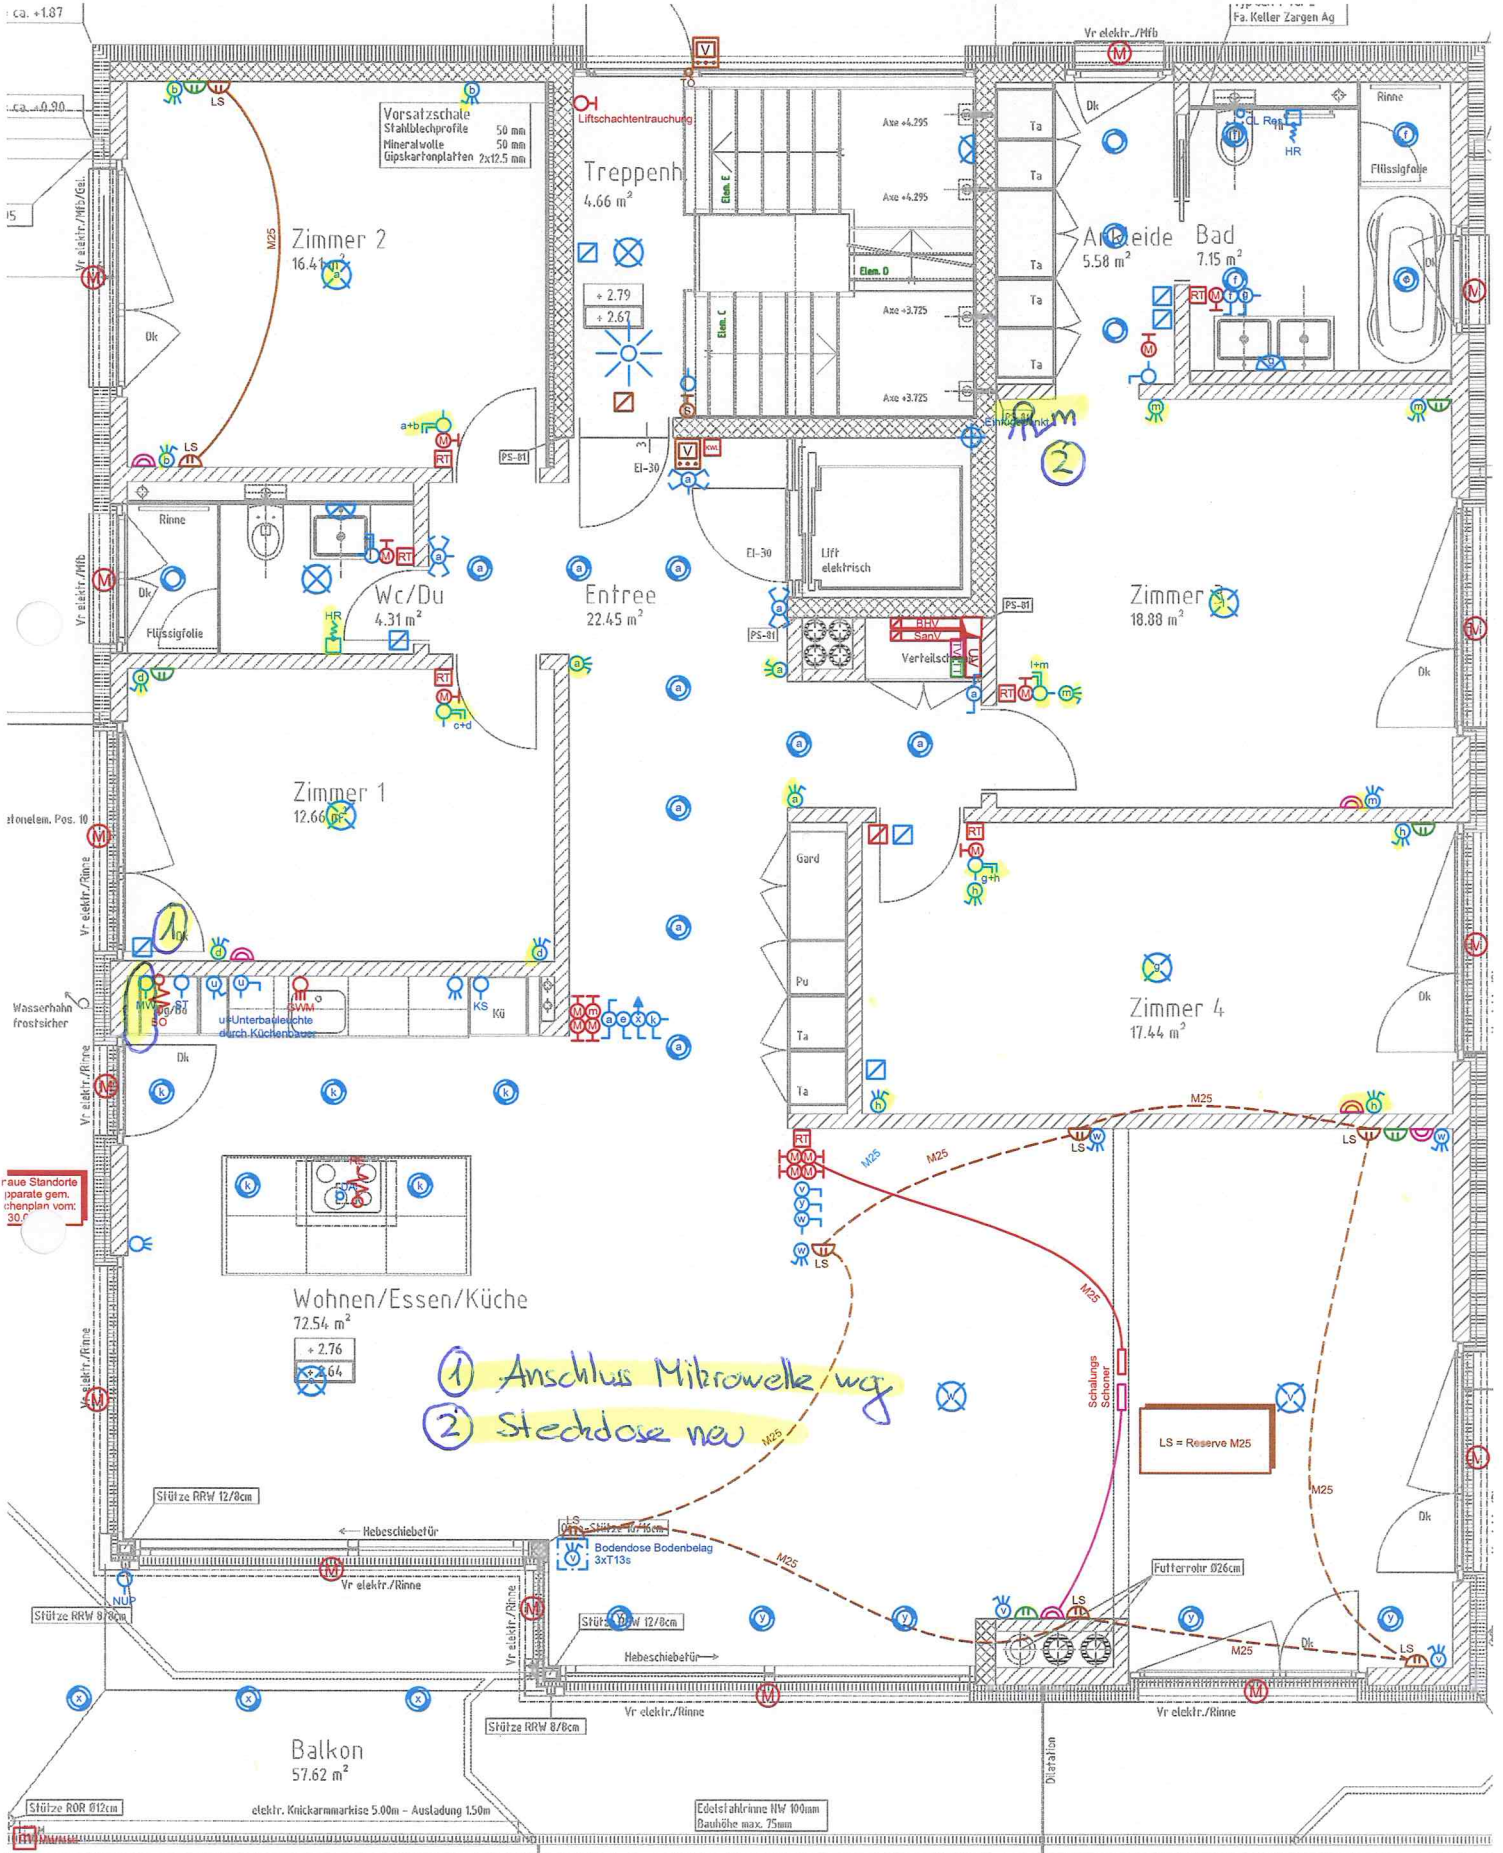

Überbauung "Bellagio"
Alte Landstrasse
8708 Männedorf

Format A3 = Masstab 1:50

Wirmsperger Technik
Elektro- und Telefonanlagen

Apparateplan Elektro Wohnung: Obergeschoss / A.21

Unterschrift Bauherren: .....

Grundausbau	04.02.09	Rev2	22.06.09	Rev4		Rev6
Rev1	26.05.09	Rev3	11.09.09	Rev5		Rev7

Kempitalstrasse 38
8320 Föhrenhof
Tel: 044 / 956 60 30
Fax: 044 / 956 60 40

① Anschluss Mikrowelle wg
② Steckdose neu